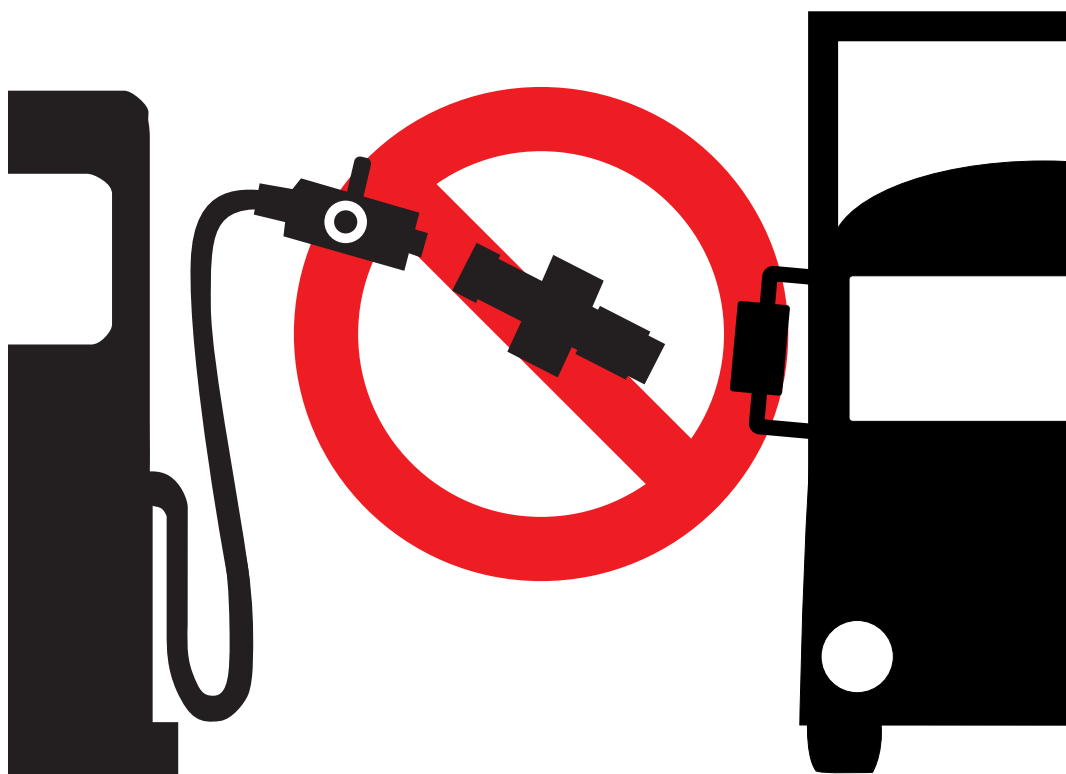

ENDAST LNG

**Livsfarligt att tanka
med adapter mellan
tankmunstycke och fordon**

**Danger of death! Do not use
an adaptor between the pump
nozzle and your car's filling pipe**

**Pericolo di morte!
Non fare rifornimento utilizzando
adattatori fra pompa e veicolo**

**Danger de mort! Ne pas
disposer d'adaptateur entre
l'embout de ravitaillement et
le véhicule pour faire le plein**

**Użycie adaptera między pistoletem
do paliw a samochodem podczas
tankowania zagraża życiu**

**Het is levensgevaarlijk om te
tanken met een adapter tussen
het tankmondstuk en de auto**

**Используя адаптер при заправке
горючего, Вы подвергаете себя
смертельной опасности**

**Uzpildes uzgaļa adaptera
lietošana apdraud dzīvību**

**Achtung, Lebensgefahr! Beim
Tanken keinen Adapter zwischen
Tankpistole und Auto verwenden**